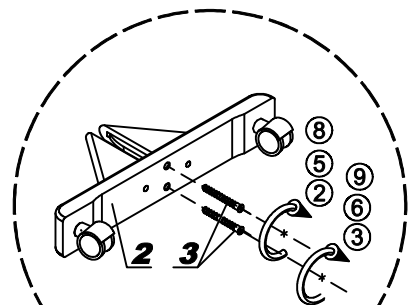

2 3x

3 6x

4 1x

5 2x

I.